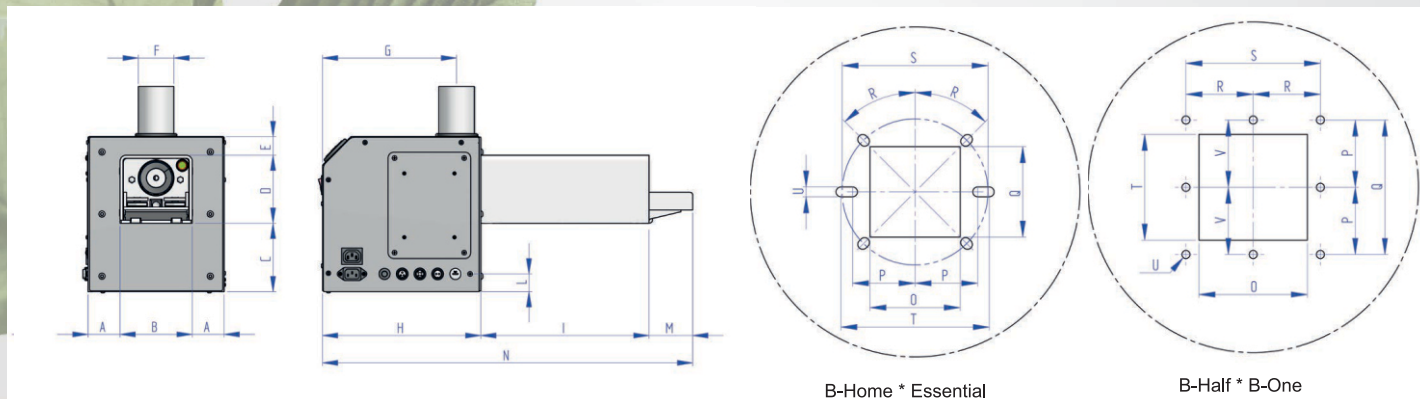

Quemadores a Biomasa

B - MAX

MODELOS Y TAMAÑOS

Potencia Máxima	kW	34	50	50	100	200	300	500
	kcal/h	29.000	43.000	43.000	86.000	172.000	258.000	430.000
Tensión de alimentación	V	220V/50Hz	220V/50Hz	220V/50Hz	220V/50Hz	220V/50Hz	220V/50Hz	220V/50Hz
Nivel Sonoro	dB	30	30	40	40	40	40	40
Peso	kg	14	15	18	31	45	140	220
Longitud Sinfin De Alimentación	mm	1760	1760	1800	1800	1800	2300	2300
Pellets P.C.I. 5kW/kg	mm	6	6	6-8	6-8	6-8	6-8	6-8

DIMENSIONES

Modelo	Dimensiones del quemador												Dimensiones de orificios de montaje							
	A	B	C	D	E	F	G	H	I	L	M	N	O	P	Q	R	S	T	U	V
B-Home	47,5	∅ 139,7	101	∅ 139,7	21,5	∅ 60	232	272,5	249	30	21	543	∅ 144	/	∅ 144	45°	∅ 190	/	∅ 9x4	/
Essential	33,4	∅ 168,3	77	∅ 168,3	17,5	∅ 60	232	272,5	249	30	21	543	∅ 172	/	∅ 172	45°	∅ 225	/	∅ 9x4	/
B-Half	54	122	116	115	31,5	∅ 60	227	268	285	30	74	627	125	82,5	165	86	172	118	∅ 9x4	/
B-One	55	170	116	135	31,5	∅ 60	251	293	370	25	78	741	173	92,5	185	110	220	138	∅ 9x4	/
B-Two	25	230	96	155	31,5	∅ 60	251	293	400	25	90	783	233	102,5	205	140	280	158	∅ 9x6	108,5
B-Three	40,5	∅ 375	102,5	∅ 375	26	∅ 60	348	580	700	41	10	1290	∅ 380	225	450	225	450	∅ 380	∅ 12x8	/
B-Five	55,5	∅ 445	107	∅ 445	31,5	∅ 80	312	605	840	41	12	1457	∅ 450	260	520	260	520	∅ 450	∅ 14x8	/